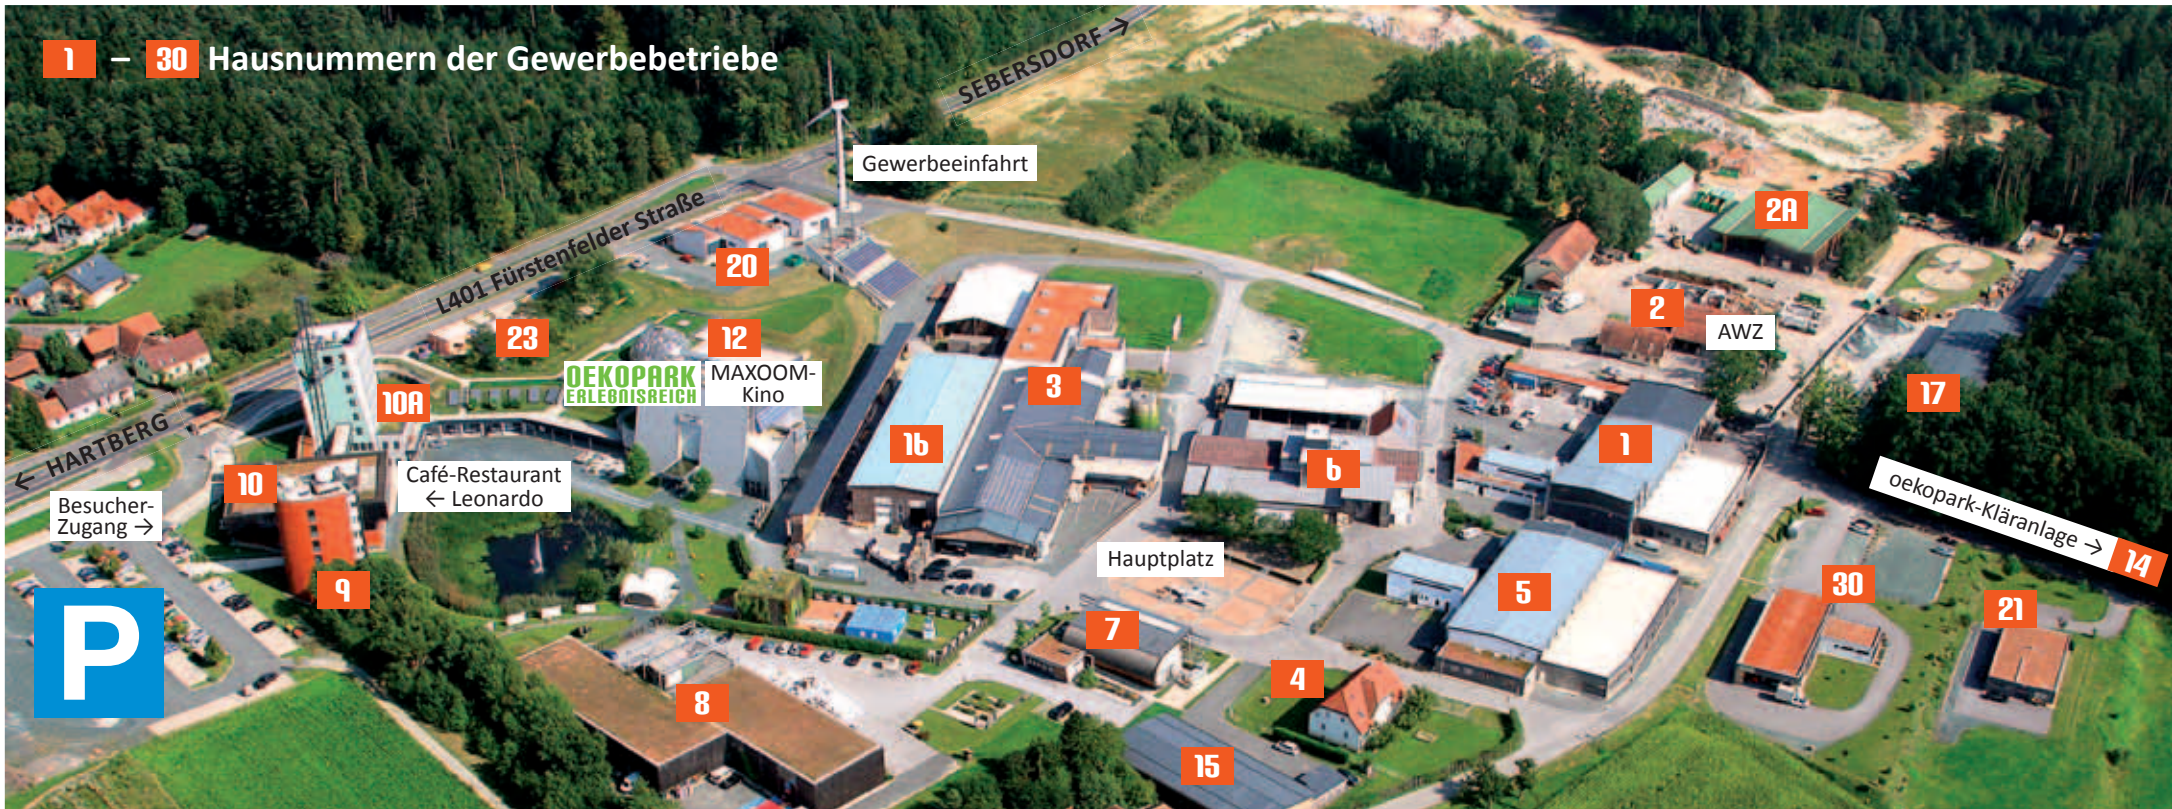

STADTPLAN ÖKOPARK HARTBERG

ÖKOPARK HARTBERG

Die Chance für innovative UnternehmerInnen!

Ausbau-
stufe 4

Sie suchen einen neuen Firmensitz? Der oekopark Hartberg ist eine österreichweit einzigartige Symbiose aus Gewerbe-, Forschungs- und Erlebnispark und geht in die nächste Ausbaustufe. Er bietet sich als optimaler Standort für Ihr Büro, Ihren Produktionsbetrieb oder Ihre Vertriebs Einheit in einem attraktiven Umfeld mit vielen Standortvorteilen an.

Kontakt: Tel. 03332/622 50-0, cad@stadtwerke-hartberg.at

Allgemeine Informationen und Broschüre:

oekopark Errichtungs GmbH ▪ Am Ökopark 10 ▪ A-8230 Hartberg
Tel.: +43 (0)3332/622 50-0 ▪ Fax: DW-20
E-Mail: info@oekopark.at ▪ www.oekopark.at